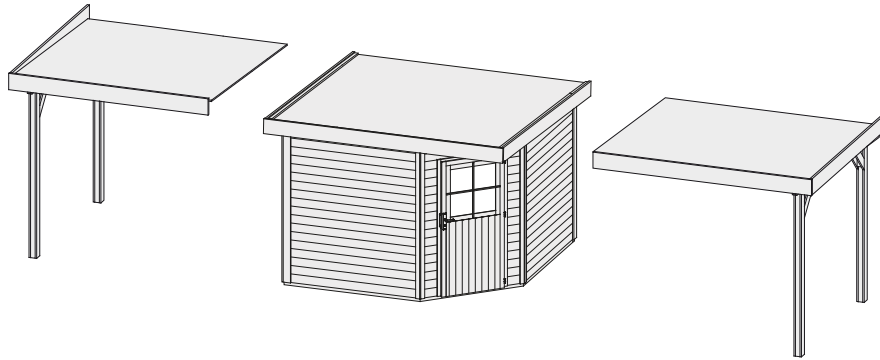

Zubehör Exklusiv

Produktinformation

Schleppdach 77298

Außenmaße		B 295 × T 284 cm
Dachstand		B 324 × T 303 cm
Firsthöhe		H 222 cm
Dach		Massivholzdach mit Nut und Feder
Dachfläche		9,8 m ²
Inkl Bitumendachbelag (Zur Ersteindeckung!)		1 Rolle (10 m ²)
Bedarf Schindeln		-
Bedarf selbstklebende Dacheindeckung	(Haus & Schleppdach)	5 Rollen
Bedarf selbstklebende Bitumendachbahn		-
Pfosten		2 Stück (78 × 140 mm)
Paketmaße	(Schleppdach)	B 406 × T 56 × H 46 cm / 259 kg
Paketmaße	(Schleppdach & Wände)	B 409 × T 117 × H 43 cm / 480 kg
Erhältliches Zubehör (gegen Aufpreis):		<ul style="list-style-type: none"> • Selbstklebende Dacheindeckung • Exklusive Seiten- und Rückwand

Anbauposition

Draufsicht (in mm):